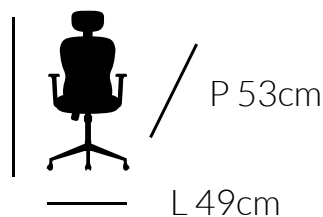

CARIBE

Cadeira Presidente base giratória com estrela cromada 320mm, pistão cromado classe 3, braço fixo, relax com trava, espuma gomada com revestimento em corano ou tecido com costuras.

A 125cm