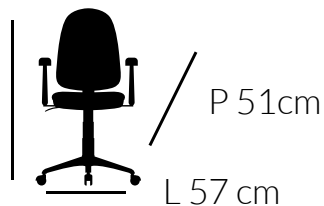

## LINHA IMPORTADA

Cadeira presidente com concha única, mecanismo relax com trava, revestimento em corano e braço fixo cromado.

A 119cm

Cadeira diretor com base giratória cromada.

A 90cm