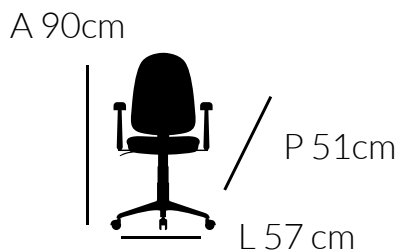

DIRETOR

Cadeira diretor com base ski cromada.