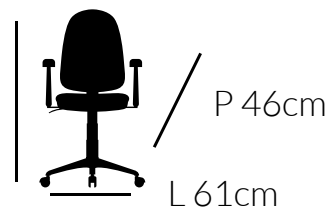

CAYMAN

Cadeira Diretor com encosto em tela mesh, assento com espuma injetada de alto conforto, braço regulável (opcional fixo), rodízio PP 50 mm, pistão 120 mm classe 3, mecanismo relax com trava. Laudo NR 17 e NBR 13962.

O modelo possui 03 opções de estrela para a base giratória: Alumínio, cromada e nylon.

A 99cm