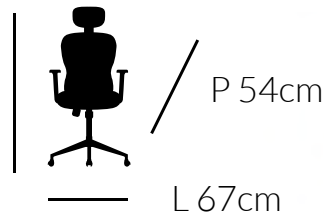

PARADISE

Cadeira Diretor com encosto em tela mesh, assento em espuma de alto conforto, braço regulável, apoio lombar e mecanismo excêntrico com parada em várias posições. Sua base é giratória com estrela cromada, rodízio PU 50 mm e pistão a gás classe 3. Modelo ergonômico com laudo NR 17 e NBR 13962.

A 99cm

A 99cm