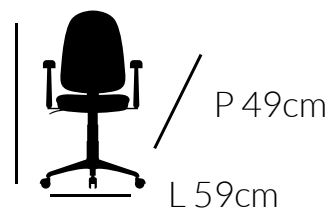

CORPORATE TELA

Cadeira Executiva com encosto em tela mesh, assento com espuma injetada, braço regulável, mecanismo relax com trava.

A 100cm