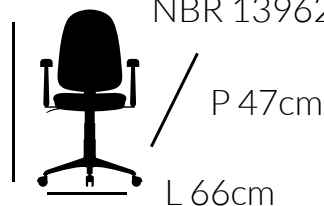

NEW CALL DESIGN

Cadeira Diretor com encosto em tela mesh, assento com espuma de alto conforto, mecanismo back system com regulagem de altura e inclinação do encosto com braço regulável por botão. Sua base é giratória com estrela em nylon pirâmide, rodízio PU e pistão a gás classe 3. Modelo ergonômico com laudo NR 17 e NBR 13962.