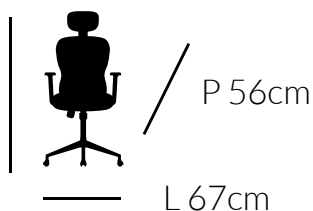

# INSPIRED MILLER

Cadeira Diretor com base giratória com estrela pirâmide em alumínio, braço regulável, regulação de altura, assento em espuma e mecanismo sincronizado automático.

# CORPORATE TELA

Cadeira Executiva com encosto em tela mesh, assento com espuma injetada, braço regulável, mecanismo relax com trava.

A 100cm

CADEIRAS  
PARA  
ESCRITÓRIO

ERGONÔMICAS

## BOSS DESIGN

Cadeira Presidente com encosto em tela mesh, apoio de cabeça e apoio lombar reguláveis, assento em espuma de alto conforto e braços reguláveis com apoio em PU, mecanismo relax excêntrico.

Modelo com laudo NR 17 e NBR 13962.

A 128cm

O modelo possui 03 opções de estrela para a base giratória: Alumínio, cromada e nylon.