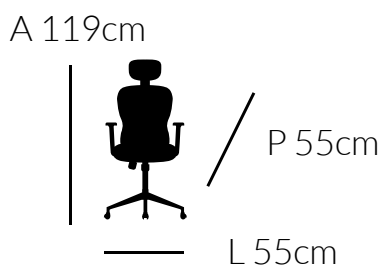

EAMES OFFICE

LINHA IMPORTADA

Cadeira presidente com concha única, mecanismo relax com trava, revestimento em corano e braço fixo cromado.