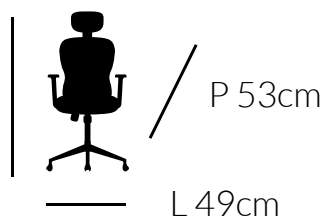

## CARIBE

Cadeira Presidente base giratória com estrela cromada 320mm, pistão cromado classe 3, braço fixo, relax com trava, espuma gomada com revestimento em corano ou tecido com costuras.

A 125cm

## GALÁPAGOS

Cadeira Presidente base giratória com estrela cromada 320mm, pistão classe 3, braços reguláveis, mecanismo relax com trava ou excêntrico, espuma gomada, revestimento em corano ou tecido.

A 115cm