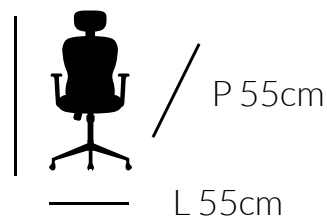

## LINHA IMPORTADA

Cadeira presidente com concha única, mecanismo relax com trava, revestimento em corano e braço fixo cromado.

A 119cm

Cadeira diretor com base giratória cromada.

A 90cm